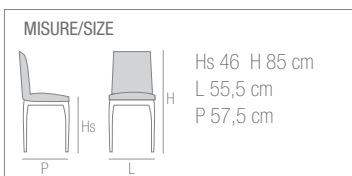

209

FINITURE/FINISH

100 Faggio naturale
Natural beech

156 Faggio cillegio
Cherry beech

170 Faggio wengè
Wengè beech

214