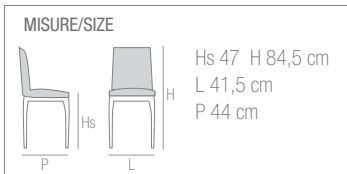

26/L - 26/R

SEDIA/CHAIR

26/L

FINITURE/FINISH

26/R

FINITURE/FINISH

27/F - 27/H

SEDIA/CHAIR

27/F

FINITURE/FINISH

27/H

FINITURE/FINISH