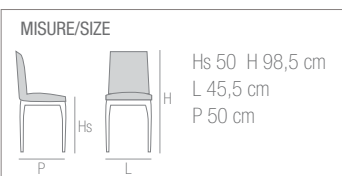

266/E

FINITURE/FINISH

100 Faggio naturale
Natural beech

156 Faggio ciliegio
Cherry beech

170 Faggio wengè
Wengè beech