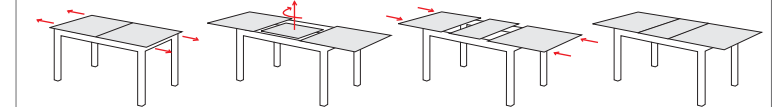

156 Faggio cillegio
Cherry beech

170 Faggio wengè
Wengè beech

SIDNEY

TAVOLO/TABLE

SIDNEY

MISURE/SIZE

H 75 cm
L 160 ext. 215 cm
P 90 cm

Spessore piano / Top thickness 18 mm
Dimensione gambe / Legs dimension 70 x 70 mm