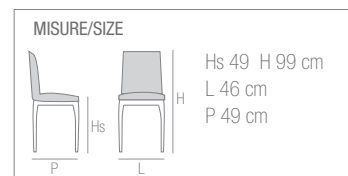

FINITURE/FINISH

100 Faggio naturale
Natural beech

156 Faggio cillegio
Cherry beech

170 Faggio wengè
Wengè beech

215/Z