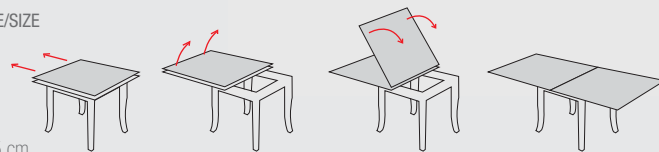

100 Faggio naturale
Natural beech
156 Faggio ciliegio
Cherry beech
170 Faggio wengè
Wengè beech

OSAKA

TAVOLO/TABLE

17

OSAKA

MISURE/SIZE

H 76,5 cm
L 120 ext. 150 e 180 cm
P 80 cm

Spessore piano / Top thickness 22 mm
Dimensione gambe / Legs dimension 63 x 63 mm

FINITURE/FINISH

100 Faggio naturale
Natural beech
156 Faggio ciliegio
Cherry beech
122 Faggio noce scuro
Dark walnut beech
123 Faggio noce
Walnut beech

GAMBE/LEGS

MALAGA

TAVOLO/TABLE

MALAGA

MISURE/SIZE

H 76,5 cm
L 90 ext. 180 cm
P 90 cm