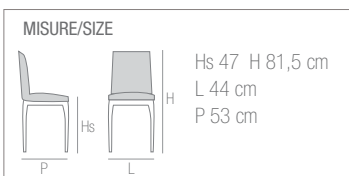

FINITURE/FINISH

100 Faggio naturale
Natural beech

156 Faggio cillegio
Cherry beech

170 Faggio wengè
Wengè beech

215