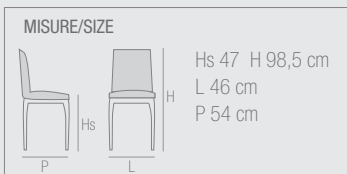

239/C

1. FINITURE/FINISH
2. 100 Faggio naturale
     Natural beech
   - 156 Faggio cillegio
     Cherry beech
   - 170 Faggio wengè
     Wengè beech