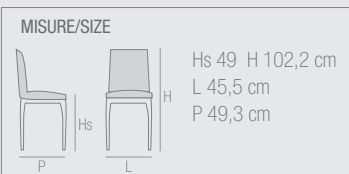

28

PECHINO I

MISURE/SIZE

H 75 cm
L 123 ext. 246 cm
P 90 cm

Spessore piano / Top thickness 28 mm
Dimensione gambe / Legs dimension 70 x 46 mm

FINITURE/FINISH

- 100 Faggio naturale / Natural beech
- 156 Faggio ciliegio / Cherry beech
- 170 Faggio wengè / Wengè beech

PECHINO P

TAVOLO/TABLE

PECHINO P

MISURE/SIZE

H 75 cm
L 90 ext. 180 cm
P 90 cm

Spessore piano / Top thickness 28 mm
Dimensione gambe / Legs dimension 31 x 90 mm

FINITURE/FINISH

- 100 Faggio naturale / Natural beech
- 156 Faggio ciliegio / Cherry beech
- 170 Faggio wengè / Wengè beech

PECHINO N

TAVOLO/TABLE

29

PECHINO N

MISURE/SIZE

H 75 cm
L 123 ext. 246 cm
P 90 cm

Spessore piano / Top thickness 28 mm
Dimensione gambe / Legs dimension 31 x 90 mm

FINITURE/FINISH

- 100 Faggio naturale / Natural beech
- 156 Faggio ciliegio / Cherry beech
- 170 Faggio wengè / Wengè beech

232- 232/V

SEDIA/CHAIR

239/C - 239/P - 239/V

SEDIA/CHAIR

30

31

232