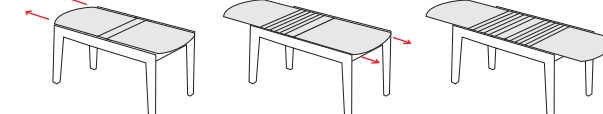

H 75 cm
L 62 ext. 124 cm
P 90 cm

Spessore piano / Top thickness 16 mm
Dimensione gambe / Legs dimension \varnothing 40 mm

FINITURE/FINISH

GINEVRA 3

TAVOLO/TABLE

45

GINEVRA 3

MISURE/SIZE