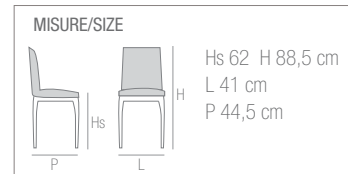

26/L - 26/R

SEDIA/CHAIR

26/L

FINITURE/FINISH

26/R

FINITURE/FINISH

27/F - 27/H

SEDIA/CHAIR

27/F

FINITURE/FINISH

27/H

FINITURE/FINISH