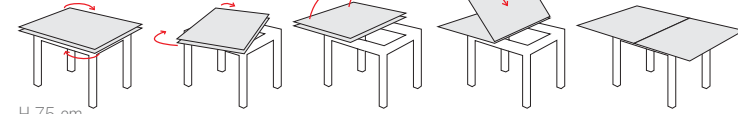

278/N

MISURE/SIZE	
	Hs 50 H 90,5 cm L 44 cm P 51,5 cm

FINITURE/FINISH	
100 Faggio naturale Natural beech	156 Faggio ciliegio Cherry beech
170 Faggio wengè Wengè beech	

BALI 2

TAVOLO/TABLE

44

BALI 2

MISURE/SIZE