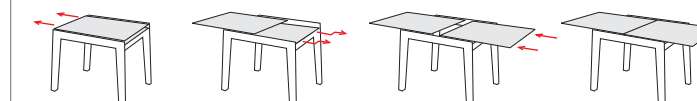

H 75 cm
L 123 ext. 246 cm
P 90 cm

Spessore piano / Top thickness 28 mm
Dimensione gambe / Legs dimension 70 x 46 mm

FINITURE/FINISH

- | | |
|--|---|
|  100 Faggio naturale
Natural beech |  156 Faggio ciliegio
Cherry beech |
|  170 Faggio wengè
Wengè beech |  123 Faggio noce
Walnut beech |

PECHINO 4

TAVOLO/TABLE

PECHINO 4

MISURE/SIZE

H 75 cm
L 90 ext. 180 cm
P 90 cm

Spessore piano / Top thickness 28 mm
Dimensione gambe / Legs dimension 70 x 46 mm

FINITURE/FINISH

- | | |
|--|---|
|  100 Faggio naturale
Natural beech |  156 Faggio ciliegio
Cherry beech |
|  170 Faggio wengè
Wengè beech |  123 Faggio noce
Walnut beech |