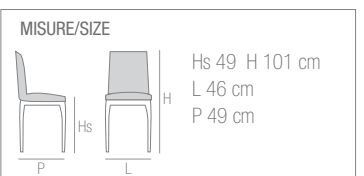

FINITURE/FINISH

100 Faggio naturale
Natural beech

156 Faggio cillegio
Cherry beech

170 Faggio wengè
Wengè beech