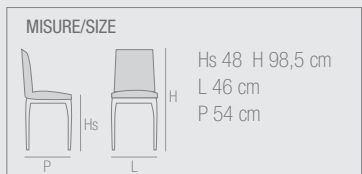

239/V sfoderabile/removable cover

1. FINITURE/FINISH
2. 100 Faggio naturale
     Natural beech
   - 156 Faggio cillegio
     Cherry beech
   - 170 Faggio wengè
     Wengè beech