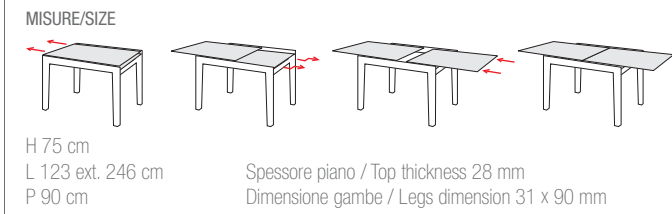

PECHINO A

TAVOLO/TABLE

24

PECHINO A

PECHINO C

TAVOLO/TABLE

25

PECHINO C

PECHINO B

TAVOLO/TABLE

PECHINO B

PECHINO D

TAVOLO/TABLE

PECHINO D