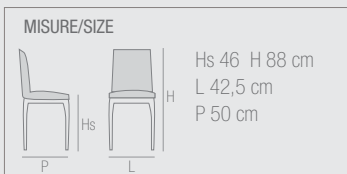

FINITURE/FINISH

100 Faggio naturale
Natural beech

156 Faggio ciliegio
Cherry beech

170 Faggio wengè
Wengè beech

229/C