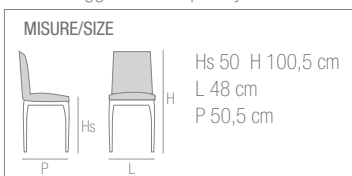

39

265 faggio cuorato/patchy beech

FINITURE/FINISH

100 Faggio naturale
Natural beech