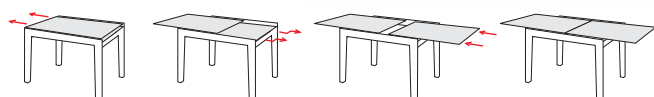

PECHINO P

MISURE/SIZE

H 75 cm
L 90 ext. 180 cm
P 90 cm

Spessore piano / Top thickness 28 mm
Dimensione gambe / Legs dimension 31 x 90 mm

FINITURE/FINISH

- 100 Faggio naturale / Natural beech
- 156 Faggio ciliegio / Cherry beech
- 170 Faggio wengè / Wengè beech