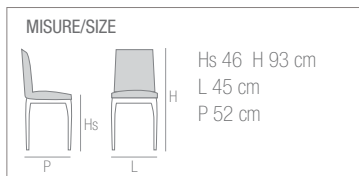

FINITURE/FINISH

100 Faggio naturale
Natural beech

156 Faggio cillegio
Cherry beech

170 Faggio wengè
Wengè beech