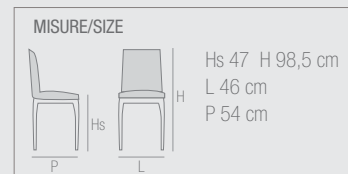

239/P

1. FINITURE/FINISH
2. 100 Faggio naturale
     Natural beech
   - 156 Faggio cillegio
     Cherry beech
   - 170 Faggio wengè
     Wengè beech