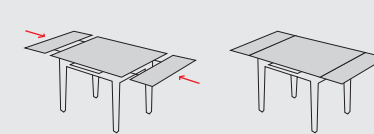

LISBONA

TAVOLO/TABLE

16

LISBONA

MISURE/SIZE

H 75 cm
L 110 ext. 146 cm
P 110 cm

Spessore piano / Top thickness 22 mm
Dimensione gambe / Legs dimension 63 x 63 mm

FINITURE/FINISH

100 Faggio naturale
Natural beech
156 Faggio ciliegio
Cherry beech
170 Faggio wengè
Wengè beech

OSAKA

TAVOLO/TABLE

17

OSAKA

MISURE/SIZE

H 76,5 cm
L 120 ext. 150 e 180 cm
P 80 cm

Spessore piano / Top thickness 22 mm
Dimensione gambe / Legs dimension 63 x 63 mm