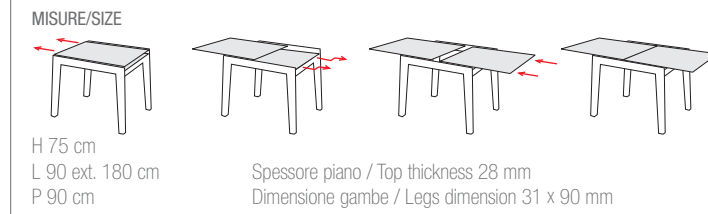

PECHINO 4

TAVOLO/TABLE

PECHINO 4

MISURE/SIZE

H 75 cm
L 90 ext. 180 cm
P 90 cm

Spessore piano / Top thickness 28 mm
Dimensione gambe / Legs dimension 70 x 46 mm

FINITURE/FINISH

- | | |
|--|---|
|  100 Faggio naturale
Natural beech |  156 Faggio ciliegio
Cherry beech |
|  170 Faggio wengè
Wengè beech |  123 Faggio noce
Walnut beech |

PECHINO A

TAVOLO/TABLE

24

PECHINO A

PECHINO C

TAVOLO/TABLE

25

PECHINO C