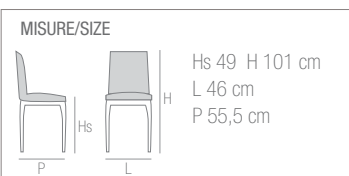

FINITURE/FINISH

100 Faggio naturale
Natural beech

156 Faggio cillegio
Cherry beech

170 Faggio wengè
Wengè beech

216