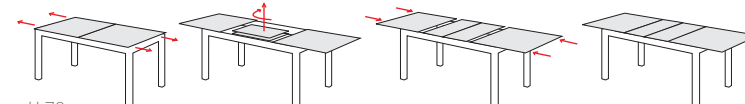

FLORIDA

TAVOLO/TABLE

14

15

SEDIA/CHAIR - 201/B vedi/see INWOOD

FLORIDA FISSO/FIX

MISURE/SIZE

H 76 cm
L 180 cm
P 90 cm

FLORIDA ALLUNGABILE/EXT.

MISURE/SIZE

H 76 cm
L 180 ext. 216, 252 cm
P 100 cm

FINITURE/FINISH

- 100 Faggio naturale
Natural beech
- 156 Faggio ciliegio
Cherry beech
- 170 Faggio wengè
Wengè beech

Spessore piano / Top thickness 50 mm Dimensione gambe / Legs dimension 100 x 100 mm