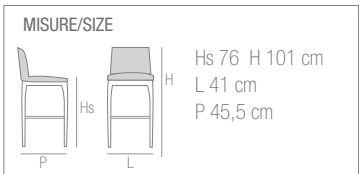

FINITURE/FINISH

27/H