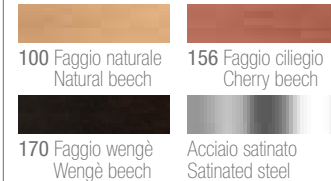

FINITURE/FINISH