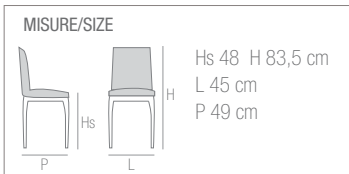

FINITURE/FINISH

26/R

FINITURE/FINISH

27/F - 27/H

SEDIA/CHAIR