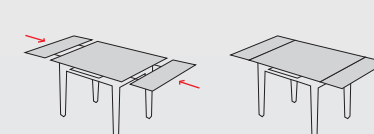

GAMBE/LEGS

OSAKA 4

TAVOLO/TABLE

OSAKA 4

MISURE/SIZE

H 76,5 cm
L 140 ext. 170 e 200 cm
P 80 cm

Spessore piano / Top thickness 22 mm
Dimensione gambe / Legs dimension 63 x 63 mm

FINITURE/FINISH