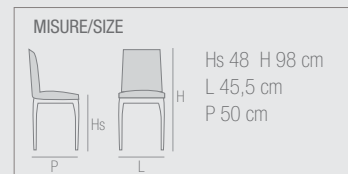

FINITURE/FINISH

100 Faggio naturale
Natural beech

156 Faggio ciliegio
Cherry beech

170 Faggio wengè
Wengè beech

230